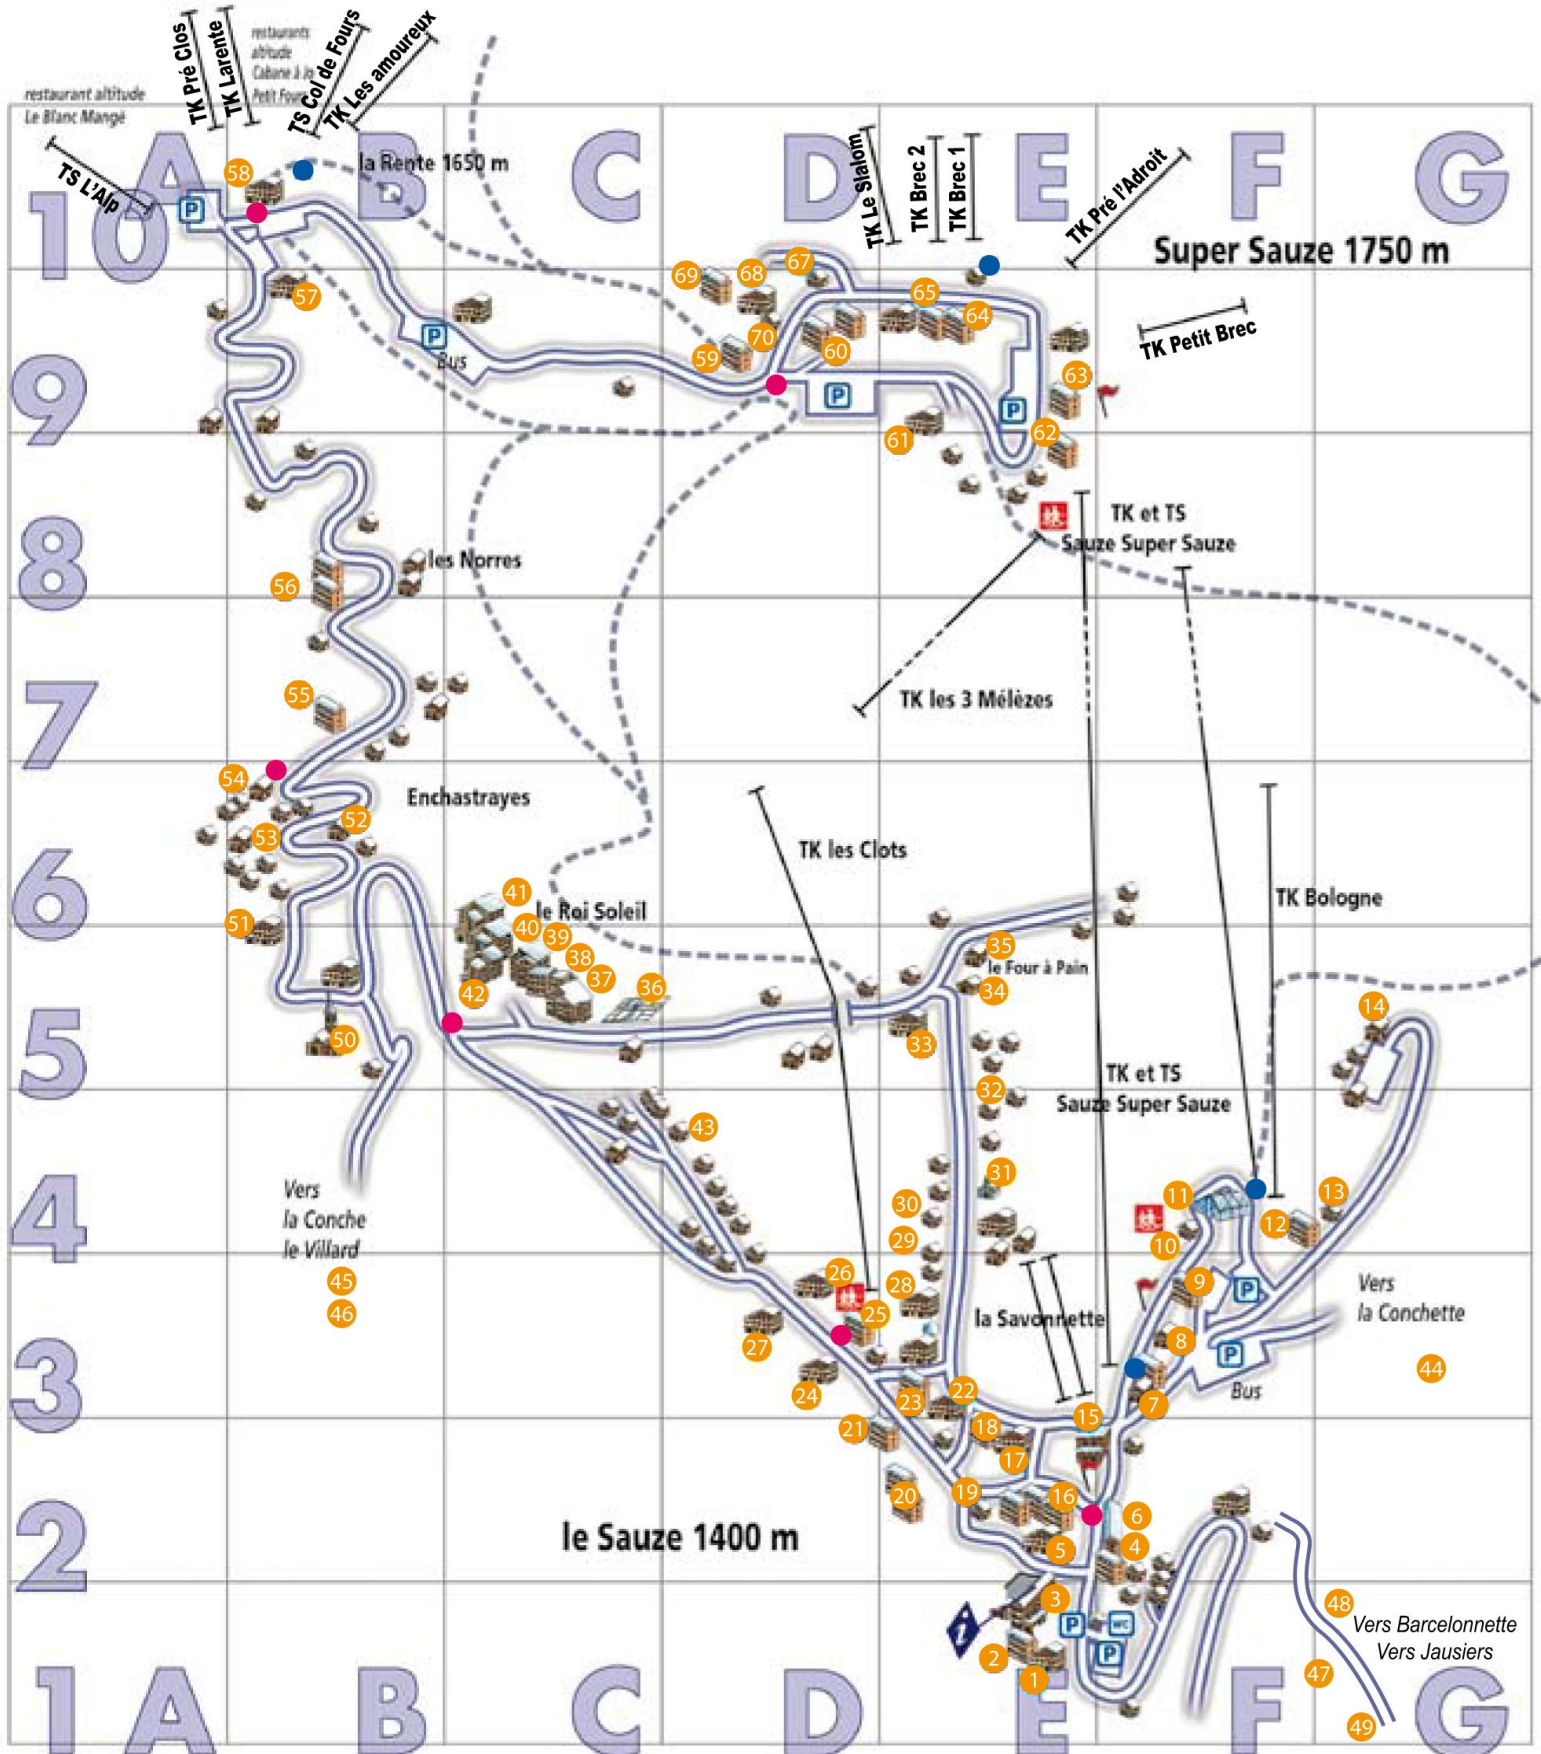

SAUZE SUPER SAUZE

Plan de la station

Services SAUZE

3 - E1	Distributeur de billets
3 - E1	Poste
3 - E1	Cinéma
3 - E1	Office du tourisme
10 - F4	Halte garderie
11 - F4	Piscine
20 - E2	Pharmacie
34 - E5	Four à pain
25 - D3	Cabinet médical
31 - E4	Chapelle
36 - C5	Tennis
7 - F3	Caisse remontées mécaniques

ENCHASTRAYES

49 - B5	Mairie
49 - B5	Eglise

LA RENTE

B10	Vente forfait (télésièges piétons)
-----	------------------------------------

SUPER SAUZE

E10	Vente forfait
-----	---------------

Agence/commerces/ restaurants/snacks SAUZE

2 - E1	Petit grain
2 - E1	Intersport
3 - E1	Gil'sport
3 - E1	Restaurant l'entracte
3 - E1	Laverie automatique
5 - E2	Martin sport
5 - E2	Reynet (boulangerie)
6 - F2	Tabac/presse/souvenir
6 - F2	Garino sport
7 - F3	Bureau des remontées
7 - F3	Rossi sport
7 - F3	Snack le croc'en neige

ENCHASTRAYES

51 - B5	Le Choucas
---------	------------

52 - B6	Chalet Clos du berger
53 - B6	Chalet Les Chaurans
55 - B7	La Chamoussière
56 - B8	Les Cheneviers

SUPER SAUZE

59 - D9	Les Gentianes
60 - D9	Les Mélézes
61 - E9	Chalet l'Op traken
62 - E9	Le Ventoux
63 - E9	Les Cimes
64 - E9	Les Alaris
65 - E9	L'Ourson
69 - D9	Le Hameau